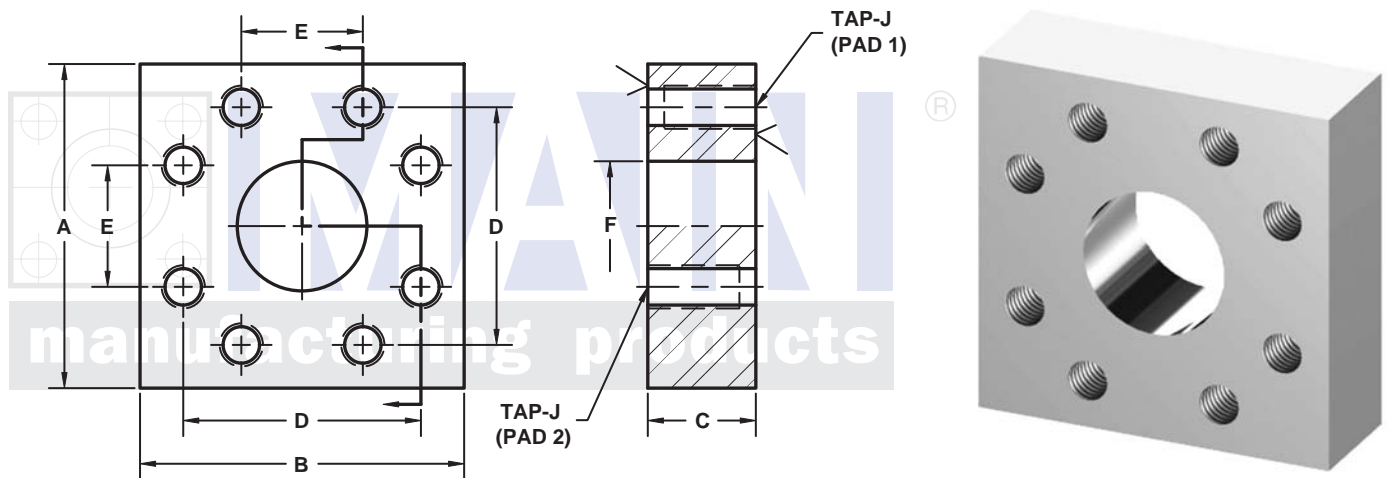

CONNECTOR BLOCKS - FA STYLE

SAE BOLT PATTERN				61 SERIES						
PAD 1 SIZE	PAD 2 SIZE	PART NUMBER	A	B	C	D	E	F	J	WT
1/2	1/2	1318-08-08	2.25	2.25	1.00	1.500	.688	.50	5/16-18	1.3
3/4	3/4	1318-12-12	2.75	2.75	1.00	1.875	.875	.75	3/8-16	1.8
1	1	1318-16-16	3.00	3.00	1.25	2.062	1.031	1.00	3/8-16	2.7
1 1/4	1 1/4	1318-20-20	3.25	3.25	1.25	2.312	1.188	1.25	7/16-14	3.0
1 1/2	1 1/2	1318-24-24	3.75	3.75	1.25	2.750	1.406	1.50	1/2-13	4.0
2	2	1318-32-32	4.00	4.00	1.25	3.062	1.688	1.94	1/2-13	4.2
2 1/2 ^①	2 1/2	1318-40-40	4.50	4.50	1.50	3.500	2.000	2.44	1/2-13	6.1
3 ^②	3	1318-48-48	5.50	5.50	1.75	4.188	2.438	2.94	5/8-11	10.8

3181 TRI-PARK DR. GRAND BLANC, MI 48439 800-521-7918 810-953-1380 FAX 810-953-1385 INFO@MAINMFG.COM

SAE BOLT PATTERN				62 SERIES						
PAD 1 SIZE	PAD 2 SIZE	PART NUMBER	A	B	C	D	E	F	J	WT
1/2	1/2	1342-08-08	2.25	2.25	1.00	1.594	.718	.50	5/16-18	1.3
3/4	3/4	1342-12-12	3.00	3.00	1.00	2.000	.937	.75	3/8-16	2.3
1	1	1342-16-16	3.25	3.25	1.25	2.250	1.093	1.00	7/16-14	3.2
1 1/4	1 1/4	1342-20-20	3.75	3.75	1.25	2.625	1.250	1.25	1/2-13	4.2
1 1/2	1 1/2	1342-24-24	4.50	4.50	1.75	3.125	1.437	1.50	5/8-11	8.3
2	2	1342-32-32	5.25	5.25	1.75	3.812	1.750	1.94	3/4-10	10.9