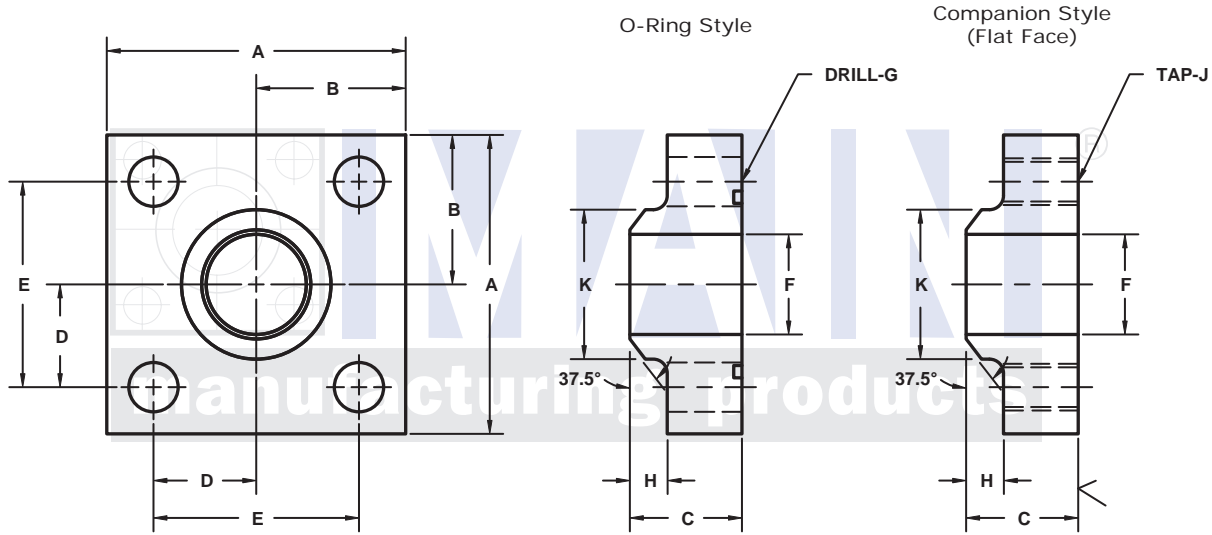

4 BOLT SQUARE, BUTT WELD IN-LINE FLANGES

6000 SERIES For Schedule 80 Pipe [®]

Model 1401

Model 1402

3181 TRI-PARK DR. GRAND BLANC, MI 48439 800-521-7918 810-953-1380 FAX 810-953-1385 INFO@MAINMFG.COM

FLANGE SIZE	PIPE SIZE	PART NUMBER	A	B	C	D	E	F	G		H	K	MOUNTING KIT [®]			WT
									J				PART NO.	BOLT SIZE	O-RING	
1/2	1/2	1401-08-08	2.25	1.12	1.50	.719	1.438	.53	.41	.50	.88	MK 2501	3/8-16 x 1 3/4	210	1.5	
		3/8-16							---							
3/4	3/4	1401-12-12	2.50	1.25	1.50	.875	1.750	.75	.41	.50	1.12	MK 2502	3/8-16 x 1 3/4	214	1.8	
		3/8-16							---							
1	1	1401-16-16	3.00	1.50	1.50	1.000	2.000	.94	.53	.50	1.38	MK 2503	1/2-13 x 2	219	2.4	
		1/2-13							---							
1 1/4	1 1/4	1401-20-20	4.00	2.00	1.75	1.375	2.750	1.25	.66	.50	1.75	MK 2504	5/8-11 x 2 1/2	222	5.1	
		5/8-11							---							
1 1/2	1 1/4	1401-24-20	4.00	2.00	2.00	1.375	2.750	1.25	.66	.50	1.75	MK 2505	5/8-11 x 2 3/4	225	6.1	
		5/8-11							---							
1 1/2	1 1/2	1401-24-24	4.00	2.00	2.00	1.375	2.750	1.50	.66	.50	2.00	MK 2505	5/8-11 x 2 3/4	225	6.0	
		5/8-11							---							
2	1 1/2	1401-32-24	5.00	2.50	2.25	1.750	3.500	1.50	.78	.50	2.00	MK 2506	3/4-10 x 3 1/2	228	11.3	
		3/4-10							---							
2	2	1401-32-32	5.00	2.50	2.25	1.750	3.500	1.94	.78	.50	2.50	MK 2506	3/4-10 x 3 1/2	228	11.0	
		3/4-10							---							
2 1/2	2 1/2	1401-40-40	5.50	2.75	2.25	1.875	3.750	2.32	.94	.50	3.00	MK 2507	7/8-9 x 3 1/2	232	12.5	
		7/8-9							---							
3	3	1401-48-48	7.00	3.50	2.50	2.375	4.750	2.90	1.06	.50	3.50	MK 2508	1-8 x 4	236	23.0	
		1-8							---							
3 1/2	3 1/2	1401-56-56	8.00	4.00	3.50	2.750	5.500	3.36	1.31	1.00	4.00	MK 2509	1 1/4-7 x 5	342	37.0	
		1 1/4-7							---							
4	4	1401-64-64	8.50	4.25	3.50	3.000	6.000	3.83	1.31	1.00	4.50	MK 2510	1 1/4-7 x 5	346	41.0	
		1 1/4-7							---							
5	5	1401-80-80	10.00	5.00	4.00	3.625	7.250	4.81	1.56	1.00	5.62	MK 2511	1 1/2-6 x 6	353	65.5	
		1 1/2-6							---							
6	6	1401-96-96	10.50	5.25	4.00	4.000	8.000	5.75	1.56	1.00	6.75	MK 2548	1 1/2-6 x 6	359	68.8	
		1 1/2-6							---							