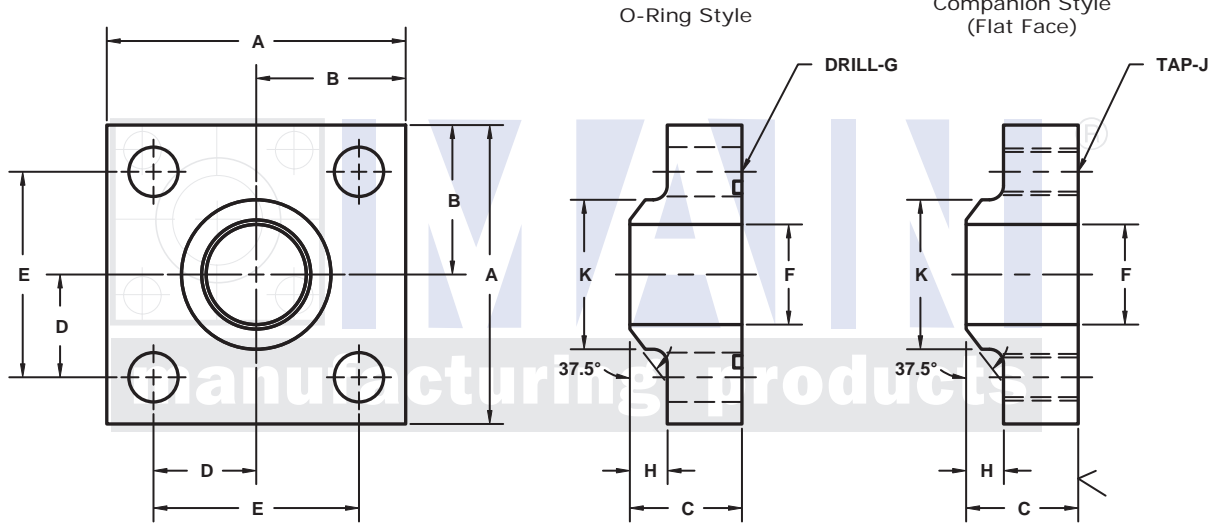

4 BOLT SQUARE, BUTT WELD IN-LINE FLANGES

3000 SERIES For Schedule 160 Pipe®

Model 1403

Model 1404

3181 TRI-PARK DR. GRAND BLANC, MI 48439 800-521-7918 810-953-1380 FAX 810-953-1385 INFO@MAINMFG.COM

FLANGE SIZE	PIPE SIZE	PART NUMBER	A	B	C	D	E	F	G		H	K	MOUNTING KIT®			WT
									J				PART NO.	BOLT SIZE	O-RING	
1/2	1/2	1403-08-08	2.25	1.12	1.25	.719	1.438	.47	.41	.38	.88		MK 528	3/8-16 x 1 3/4	216	1.0
		3/8-16							-----				---			
3/4	3/4	1403-12-12	2.25	1.12	1.25	.719	1.438	.61	.41	.38	1.12		MK 528	3/8-16 x 1 3/4	216	1.1
		3/8-16							-----				---			
1	1	1403-16-16	3.00	1.50	1.25	1.000	2.000	.81	.53	.38	1.38		MK 529	1/2-13 x 1 3/4	222	1.6
		1/2-13							-----				---			
1 1/4	1 1/4	1403-20-20	3.00	1.50	1.25	1.000	2.000	1.16	.53	.38	1.75		MK 529	1/2-13 x 1 3/4	222	1.5
		1/2-13							-----				---			
1 1/2	1 1/4	1403-24-20	4.00	2.00	1.50	1.375	2.750	1.16	.66	.50	1.75		MK 581	5/8-11 x 2	228	3.3
		5/8-11							-----				---			
1 1/2	1 1/2	1403-24-24	4.00	2.00	1.50	1.375	2.750	1.34	.66	.50	2.00		MK 581	5/8-11 x 2	228	3.3
		5/8-11							-----				---			
2	2	1403-32-32	4.00	2.00	1.50	1.375	2.750	1.69	.66	.50	2.50		MK 581	5/8-11 x 2	228	3.2
		5/8-11							-----				---			
2 1/2	2	1403-40-32	5.50	2.75	1.75	1.875	3.750	1.69	.94	.50	2.50		MK 1519	7/8-9 x 2 1/2	236	7.7
		7/8-9							-----				---			
2 1/2	2 1/2	1403-40-40	5.50	2.75	1.75	1.875	3.750	2.12	.94	.50	3.00		MK 1519	7/8-9 x 2 1/2	236	7.4
		7/8-9							-----				---			
3	3	1403-48-48	5.50	2.75	1.75	1.875	3.750	2.62	.94	.50	3.50		MK 1519	7/8-9 x 2 1/2	236	7.0
		7/8-9							-----				---			
3 1/2	3 1/2	1403-56-56	6.00	3.00	1.75	2.125	4.250	3.00	.94	.50	4.00		MK 1577	7/8-9 x 2 1/2	240	10.2
		7/8-9							-----				---			
4	4	1403-64-64	7.00	3.50	2.00	2.500	5.000	3.44	1.06	.50	4.50		MK 1578	1-8 x 3	347	16.5
		1-8							-----				---			
5	5	1403-80-80	8.00	4.00	2.50	3.000	6.000	4.31	1.06	.50	5.62		MK 1579	1-8 x 3 1/2	355	27.0
		1-8							-----				---			
6	6	1403-96-96	10.00	5.00	2.50	3.500	7.000	5.19	1.31	.50	6.75		MK 5533	1 1/4-7 x 4	362	38.8
		1 1/4-7							-----				---			