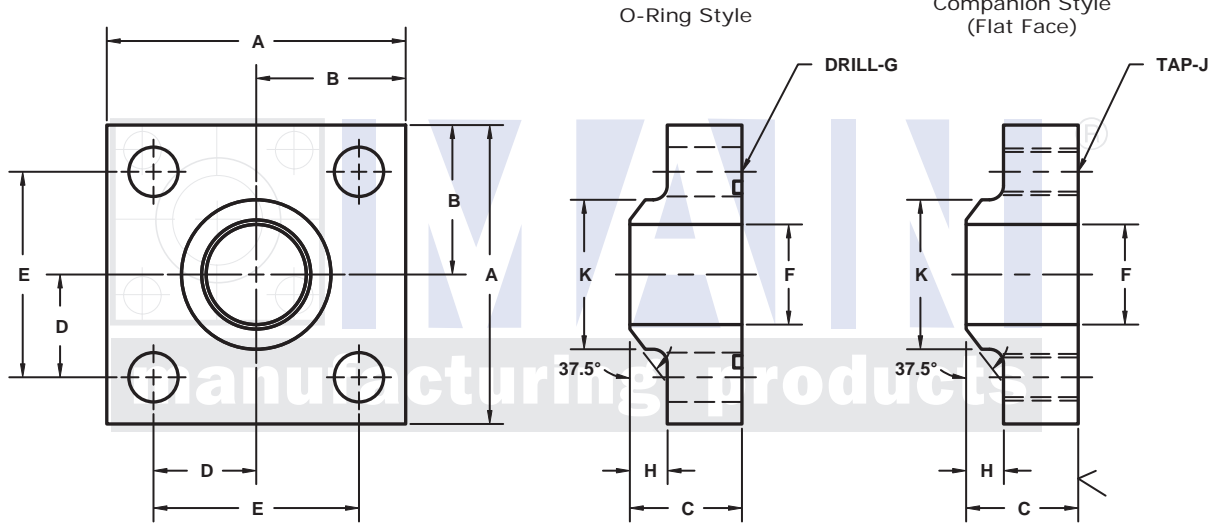

4 BOLT SQUARE, BUTT WELD IN-LINE FLANGES

3000 SERIES For Schedule 80 Pipe ®

Model 1399

Model 1400

3181 TRI-PARK DR. GRAND BLANC, MI 48439 800-521-7918 810-953-1380 FAX 810-953-1385 INFO@MAINMFG.COM

FLANGE SIZE	PIPE SIZE	PART NUMBER	A	B	C	D	E	F	G		H	K	MOUNTING KIT®			WT
									J				PART NO.	BOLT SIZE	O-RING	
1/2	1/2	1399-08-08	2.25	1.12	1.25	.719	1.438	.53	.41	.38	.88		MK 528	3/8-16 x 1 3/4	216	1.0
		3/8-16							-----				---			
3/4	3/4	1399-12-12	2.25	1.12	1.25	.719	1.438	.75	.41	.38	1.12		MK 528	3/8-16 x 1 3/4	216	1.1
		3/8-16							-----				---			
1	1	1399-16-16	3.00	1.50	1.25	1.000	2.000	.94	.53	.38	1.38		MK 529	1/2-13 x 1 3/4	222	1.6
		1/2-13							-----				---			
1 1/4	1 1/4	1399-20-20	3.00	1.50	1.25	1.000	2.000	1.25	.53	.38	1.75		MK 529	1/2-13 x 1 3/4	222	1.5
		1/2-13							-----				---			
1 1/2	1 1/4	1399-24-20	4.00	2.00	1.50	1.375	2.750	1.25	.66	.50	1.75		MK 581	5/8-11 x 2	228	3.3
		5/8-11							-----				---			
1 1/2	1 1/2	1399-24-24	4.00	2.00	1.50	1.375	2.750	1.50	.66	.50	2.00		MK 581	5/8-11 x 2	228	3.2
		5/8-11							-----				---			
2	2	1399-32-32	4.00	2.00	1.50	1.375	2.750	1.94	.66	.50	2.50		MK 581	5/8-11 x 2	228	3.1
		5/8-11							-----				---			
2 1/2	2	1399-40-32	5.50	2.75	1.75	1.875	3.750	1.94	.94	.50	2.50		MK 1519	7/8-9 x 2 1/2	236	7.5
		7/8-9							-----				---			
2 1/2	2 1/2	1399-40-40	5.50	2.75	1.75	1.875	3.750	2.32	.94	.50	3.00		MK 1519	7/8-9 x 2 1/2	236	7.3
		7/8-9							-----				---			
3	3	1399-48-48	5.50	2.75	1.75	1.875	3.750	2.90	.94	.50	3.50		MK 1519	7/8-9 x 2 1/2	236	6.7
		7/8-9							-----				---			
3 1/2	3 1/2	1399-56-56	6.00	3.00	1.75	2.125	4.250	3.36	.94	.50	4.00		MK 1577	7/8-9 x 2 1/2	240	9.7
		7/8-9							-----				---			
4	4	1399-64-64	7.00	3.50	2.00	2.500	5.000	3.83	1.06	.50	4.50		MK 1578	1-8 x 3	347	15.5
		1-8							-----				---			
5	5	1399-80-80	8.00	4.00	2.50	3.000	6.000	4.81	1.06	.50	5.62		MK 1579	1-8 x 3 1/2	355	25.2
		1-8							-----				---			
6	6	1399-96-96	10.00	5.00	2.50	3.500	7.000	5.75	1.31	.50	6.75		MK 5533	1 1/4-7 x 4	362	40.4
		1 1/4-7							-----				---			