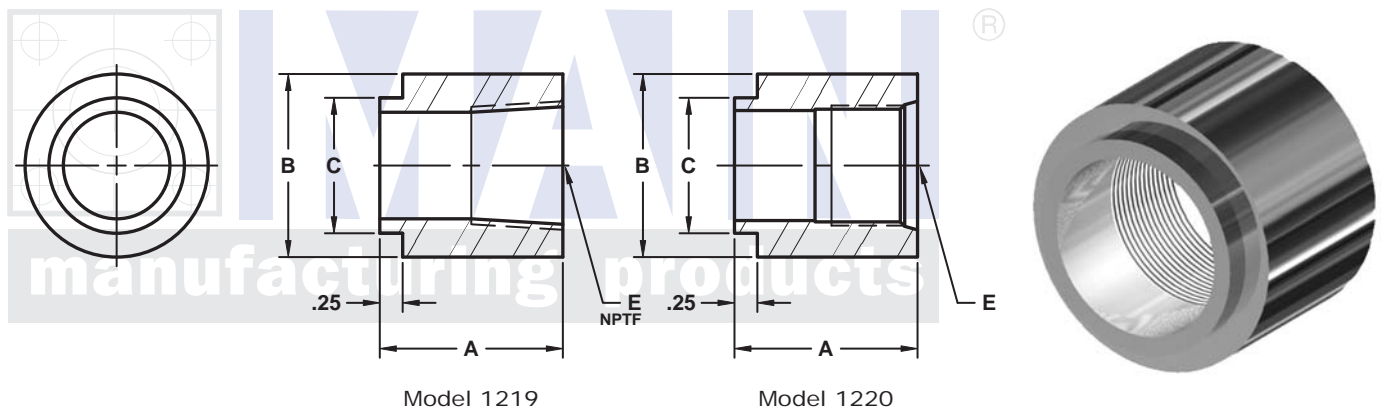

'MAIN' TANK PORT ADAPTERS

NPTF TANK PORT						
SIZE	PART NUMBER	A	B	C	E NPTF	WT
1/4	1219-04-04	1.25	1.00	.73	1/4	.2
3/8	1219-06-06	1.38	1.12	.73	3/8	.3
1/2	1219-08-08	1.50	1.25	.86	1/2	.3
3/4	1219-12-12	2.00	1.75	1.23	3/4	.8
1	1219-16-16	2.00	2.00	1.48	1	1.1
1 1/4	1219-20-20	2.00	2.38	1.86	1 1/4	1.3
1 1/2	1219-24-24	2.00	2.62	2.10	1 1/2	1.6
2	1219-32-32	2.00	3.50	2.98	2	3.0

3181 TRI-PARK DR. GRAND BLANC, MI 48439 800-521-7918 810-953-1380 FAX 810-953-1385 INFO@MAINMFG.COM

O-RING BOSS TANK PORT						
SIZE	PART NUMBER	A	B	C	E	WT
-4	1220-04-04	1.25	1.00	.73	7/16 - 20	.2
-6	1220-06-06	1.38	1.12	.73	9/16 - 18	.3
-8	1220-08-08	1.50	1.25	.86	3/4 - 16	.3
-10	1220-10-10	1.75	1.50	.98	7/8 - 14	.6
-12	1220-12-12	2.00	1.75	1.23	1 1/16 - 12	.9
-14	1220-14-14	2.00	1.88	1.36	1 3/16 - 12	.9
-16	1220-16-16	2.00	2.00	1.48	1 5/16 - 12	1.0
-20	1220-20-20	2.00	2.38	1.86	1 5/8 - 12	1.3
-24	1220-24-24	2.00	2.62	2.10	1 7/8 - 12	1.5
-32	1220-32-32	2.00	3.50	2.98	2 1/2 - 12	2.6